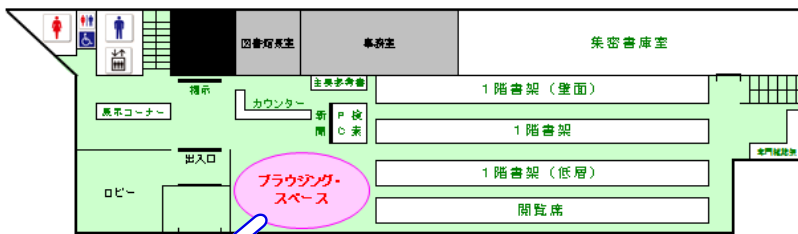

図書館だより

目次

ブラウジング・スペースを リニューアルしました!	1
インフォメーション	2

ブラウジング・スペースを リニューアルしました!

図書館1階カウンター向かいのスペースを、情報ネットワーク支援センター（通称:JINIC）の新校舎移転に伴い、「ブラウジング・スペース」としてリニューアルしました。ソファや四方から向かい合って腰かけられるテーブルなどをゆったりと配置し、くつろげる空間となったかと思えます。付近には、新着図書や新聞・一般雑誌も配置しておりますので、授業の空き時間やリフレッシュしたいときなど、是非お気軽にご利用下さい。

ブラウジング・スペースとは？

「ブラウズ (browse)」とは、元々はコンピュータ用語の「ブラウザ (browser)」から派生した言葉で、『拾い読みする』『ぱらぱらめくる』といったような意味があります。そこから「ブラウジング」とは“本棚を眺めながら、気になる本を手にとってぱらぱらとめくる”といった行為を指し、図書館では、くつろぎながら気楽に「読む」ことのできる空間として「ブラウジング・コーナー」「ブラウジング・ルーム」などと呼称して設置されています。